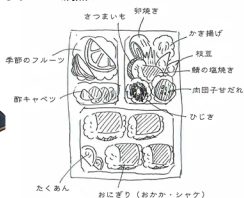

カンファレンス21 オススメの会議弁当はコチラ！

☑️ C21弁当 松 660円 (税別) ポリューム満点！

☑️ C21弁当 竹 800円 (税別) バランス抜群！

☑️ C21弁当 梅 900円 (税別) ちょっとびり贅沢に！

その他ご予算に合わせてお弁当をご用意致しますので、いつでもご相談くださいませ。

お弁当のご注文、内容変更は7日前までをお願い致します。

キャンセルに関しては、当HP記載の規約に準じます。